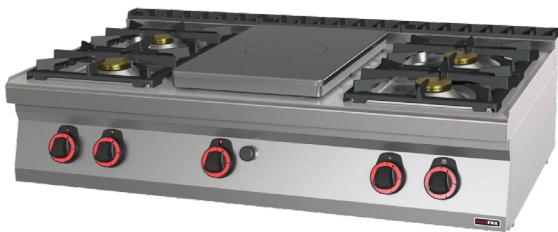

Technisches Datenblatt

Produktmerkmale

Glühplatten-Herd Gas 5x Brenner ohne Unterbauten

Modell	SAP -Code	00018739
---------------	------------------	----------

- Gerätetyp: Gasgerät
- Stromverbrauch der Zone 1 [KW]: 4
- Stromverbrauch der Zone 2 [KW]: 8,5
- Stromverbrauch der Zone 3 [KW]: 8,5
- Stromverbrauch der Zone 4 [KW]: 8,5
- Stromverbrauch der Zone 5 [KW]: 6,6
- Zündung: Piezo + Dauerflamme
- Schutz der Kontrollen: IPX4
- Material: Edelstahl

SAP -Code	00018739	Anzahl der Zonen	5
Netzbreite [MM]	1200	Stromverbrauch der Zone 1 [KW]	4
Nettentiefe [MM]	700	Stromverbrauch der Zone 2 [KW]	8,5
Nettohöhe [MM]	330	Stromverbrauch der Zone 3 [KW]	8,5
Nettogewicht / kg]	91.00	Stromverbrauch der Zone 4 [KW]	8,5
Stromgas [KW]	36.100	Stromverbrauch der Zone 5 [KW]	6,6
Art des Gas	Erdgas, Propan Butan	Feste obere Abmessungen [mm x mm]	370 x 545

Technisches Datenblatt

Technische Zeichnung

Glühplatten-Herd Gas 5x Brenner ohne Unterbauten

Modell

SAP -Code

00018739

Glühplatten-Herd Gas 5x Brenner ohne Unterbauten

Modell