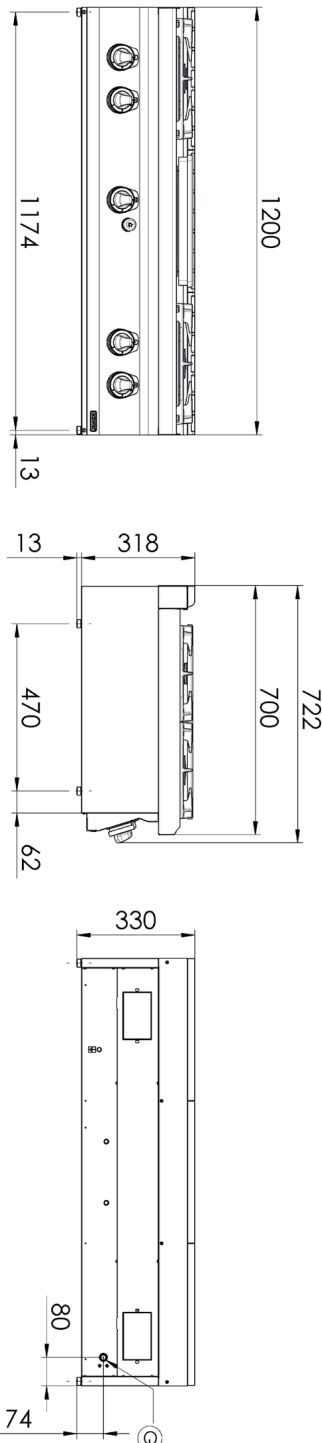

Technisches Datenblatt

Technische Zeichnung

Glühplatten-Herd Gas 5x Brenner ohne Unterbauten

Modell

SAP -Code

00018739